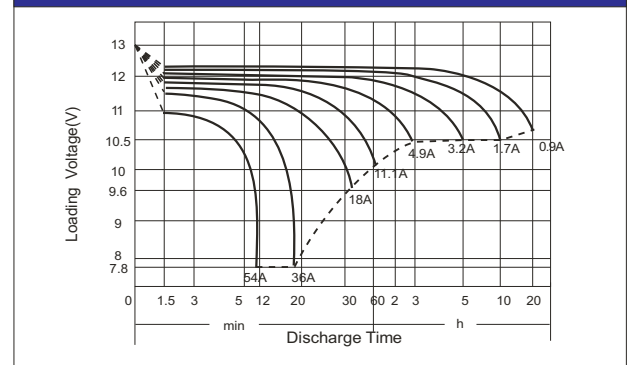

**PS-12180 12V 18AH**

Flame Retardant V-O Case & Cover

**Discharging Current & Discharge Duration Time**

**Discharge Characteristics (25°C, 77°C)**

**Constant Current Discharge Characteristics Unit: Amperes (25°C, 77°F)**

F.V/Time	5MIN	10MIN	15MIN	30MIN	1HR	2HR	3HR	4HR	5HR	8HR	10HR	20HR
1.60V	65.6	44.6	33.0	19.60	11.06	6.32	4.79	3.85	3.15	2.06	1.71	0.891
1.67V	56.6	39.8	29.9	18.10	10.54	6.05	4.56	3.66	3.00	2.02	1.67	0.882
1.70V	54.0	38.0	29.0	17.60	10.33	5.95	4.46	3.60	2.96	2.01	1.66	0.874
1.75V	49.0	34.9	27.2	16.90	10.02	5.72	4.34	3.51	2.92	1.98	1.64	0.859
1.80V	43.5	31.8	24.9	16.20	9.58	5.52	4.26	3.43	2.82	1.95	1.62	0.850
1.85V	32.4	24.9	20.6	13.77	8.55	5.06	3.96	3.22	2.62	1.84	1.53	0.842